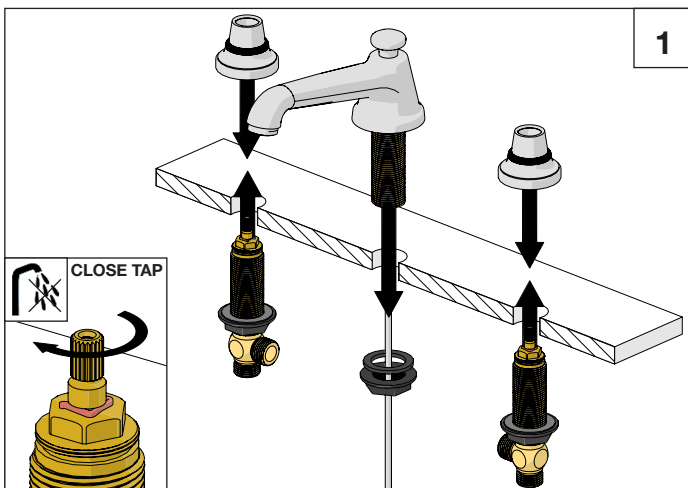

Installation steps