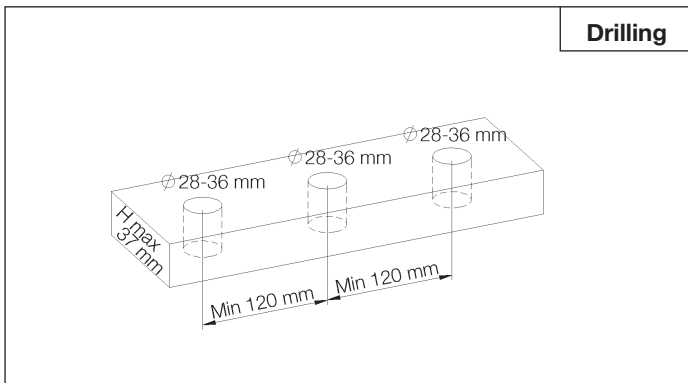

ASSEMBLY MANUAL

Collection : 1921

Ref. : 1921---49

Batterie de lavabo 3 trous, bec COTTON, avec vidage
3-gats wastafelmengkraan, COTTON uitloop, met lediging
3-hole washbasin mixer, COTTON spout, with pop-up waste