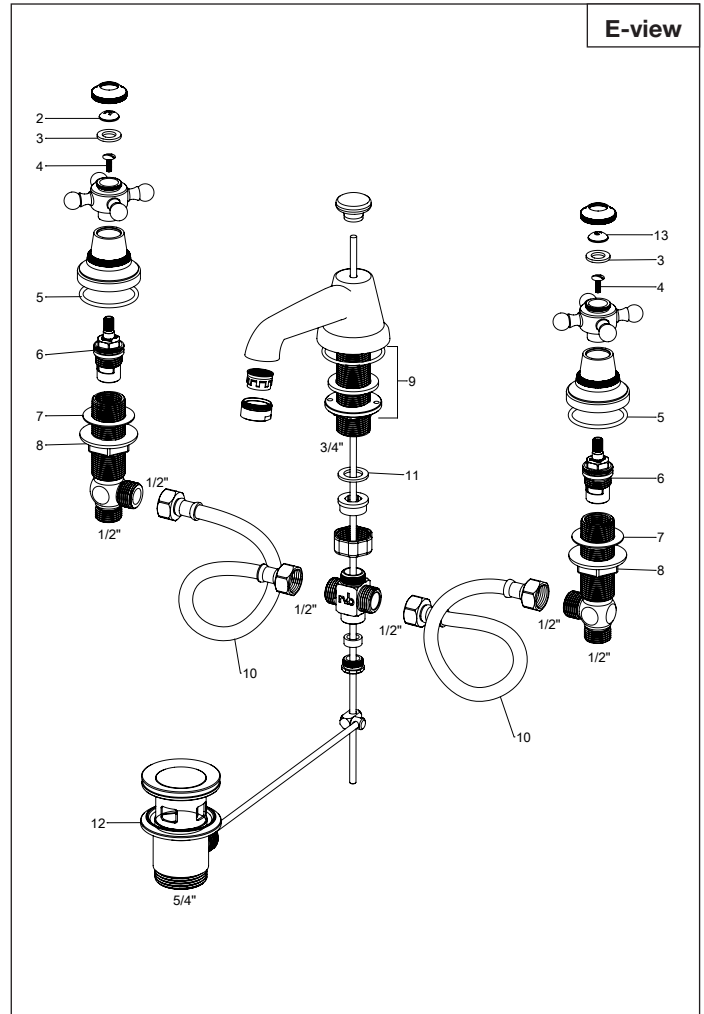

ASSEMBLY MANUAL

Collection : 1921

Ref. : 1921---49

Batterie de lavabo 3 trous, bec COTTON, avec vidage
3-gats wastafelmengkraan, COTTON uitloop, met lediging
3-hole washbasin mixer, COTTON spout, with pop-up waste