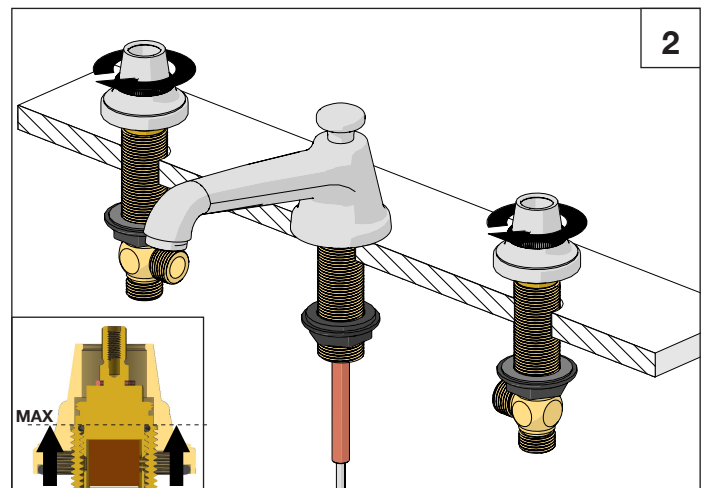

Installation steps